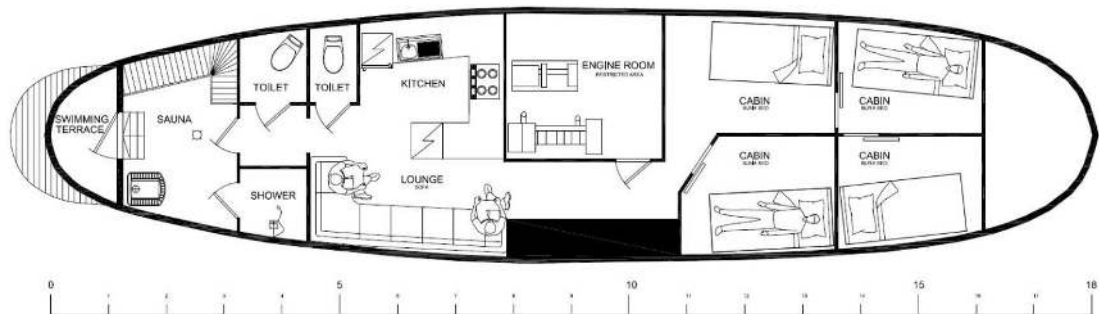

OPEN SHORES SAIMAA

OPEN SHORES SAIMAA

OPEN SHORES SAIMAA

OPEN SHORES SAIMAA

OPEN SHORES SAIMAA

Kesäkuu 3.-25.6	Koljonlahdesta-	Hiekkaniemi		Hiekkaniemestä	Koljonlahti
	1030	1300		1300	1530
	1530	1800		1800	2000